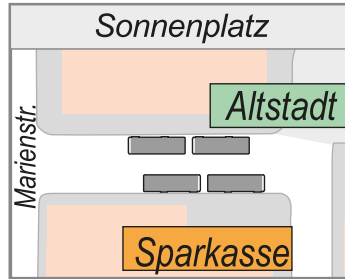

Schulbus (Mittagseinsatzwagen) Schulzentrum – Sonnenplatz – Hauptbahnhof

Gültig ab 15.12.2024

Servicetelefon 09281 812-600 · www.hofbus.de HofBus GmbH Fahrplan-Auskunft

		Montag bis Freitag
Schulzentrum	ab	13:05
Blücherstraße		13:07
Sonnenplatz		13:15
Bergstraße		13:16
Liebigstraße		13:17
Hauptbahnhof (Bst. 10)	an	13:18

Einstieg an der Sparkassen-Seite

Haltestellen-Belegungspläne

Die Schulbusse können auch von anderen Personen (nicht nur Schülern) genutzt werden. Busse fahren nur an Schultagen, nicht in den Ferien, nicht an schulfreien Tagen und nicht am Buß- und Betttag. Ausnahmen gelten für die Linien 15E19 und 15V22.

Verstärkerfahrt Hochschule – Hauptbahnhof

Gültig ab 15.12.2024

Servicetelefon 09281 812-600 · www.hofbus.de HofBus GmbH Fahrplan-Auskunft

		Freitag
Hochschule	ab	13:18
Verwaltungshochschule		13:19
Wirthstraße		13:20
Hauptbahnhof (Bst. 10)	an	13:30