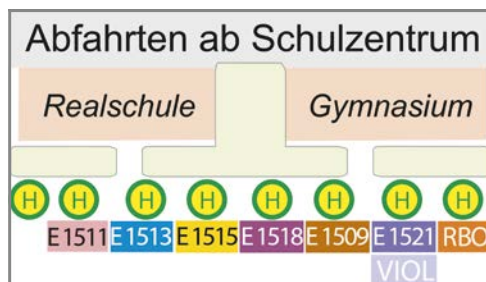

Haltestellen-Belegungspläne

Die Schulbusse können auch von anderen Personen (nicht nur Schülern) genutzt werden. Busse fahren nur an Schultagen, nicht in den Ferien, nicht an schulfreien Tagen und nicht am Buß- und Bettag. Ausnahmen gelten für die Linien 15E19 und 15V22.