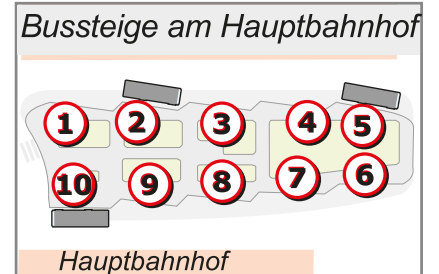

Haltestellen-Belegungspläne

Die Schulbusse können auch von anderen Personen (nicht nur Schülern) genutzt werden.
Busse fahren nur an Schultagen, nicht in den Ferien, nicht an schulfreien Tagen und nicht am Buß- und Betttag. Ausnahmen gelten für die Linien 15E19 und 15V22.