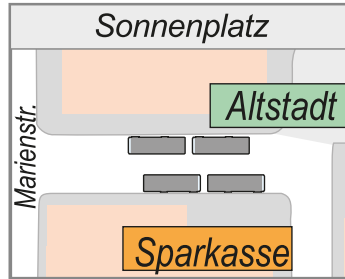

Schulbus (Mittagseinsatzwagen) Südring 100 – Münsterschule
– Hauptbahnhof – Sonnenplatz

Gültig ab 15.12.2024

Servicetelefon 09281 812-600 · www.hofbus.de HofBus GmbH Fahrplan-
Auskunft

		Freitag
Südring 100	ab	11:35
Krötenbruck		11:37
Robert-Koch-Straße		11:38
Münsterschule		11:39
Anspann/Klinikum		11:40
Stephanstraße		11:41
Äußere-Bayreuther-Straße		11:42
August-Mohl-Straße		11:43
Blücherstraße		11:44
Kurt-Schumacher-Platz		11:46
Theresienstraße		11:47
Liebigstraße		11:48
Hauptbahnhof (Bst. 2)		11:49
Liebigstraße		11:50
Bergstraße	↓	11:51
Sonnenplatz	an	11:52

Einstieg an der Altstadt-Seite

Haltestellen-Belegungspläne

Schulbus (Mittagseinsatzwagen) Schulzentrum –
Südring 100 – Münsterschule – Sonnenplatz

Gültig ab 15.12.2024

Servicetelefon 09281 812-600 · www.hofbus.de HofBus GmbH Fahrplan-
Auskunft

		Montag bis Freitag
Schulzentrum	ab	13:05
Äußere-Bayreuther-Straße		13:08
Stephanstraße		13:09
Anspann/Klinikum		13:10
Viceburgstraße		13:11
Schollenteich		13:12
Alsenberg		13:13
Otterberg		13:14
Hügelstraße		13:15
Ostpreussenstraße		13:16
Krötenbrucker Straße		13:17
Moschendorf		13:18
Krötenbrucker Straße		13:19
Kösseinestraße	↓	13:20
Südring 100	an	13:22
Südring 100	ab	13:24
Krötenbruck		13:26
Robert-Koch-Straße		13:27
Münsterschule		13:28
Anspann/Klinikum		13:29
Hans-Böckler-Straße		13:30
Kurt-Schumacher-Platz		13:31
Theresienstraße		13:32
Bergstraße	↓	13:33
Sonnenplatz	an	13:34

Einstieg an der Altstadt-Seite