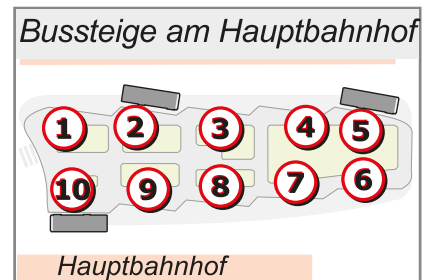

Haltestellen-Belegungspläne

🚶 Einstieg an der Altstadt-Seite

🚶 Einstieg an der Sparkassen-Seite

Die Schulbusse können auch von anderen Personen (nicht nur Schülern) genutzt werden. Busse fahren nur an Schultagen, nicht in den Ferien, nicht an schulfreien Tagen und nicht am Buß- und Betttag. Ausnahmen gelten für die Linien 15E19 und 15V22.