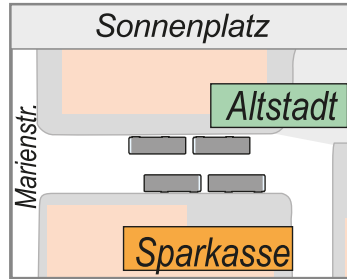

Schulbus (Mittagseinsatzwagen) Schulzentrum – Münsterschule – Südring 100 – Kolpingshöhe – Hauptbahnhof – Sonnenplatz

Gültig ab 15.12.2024

Servicetelefon 09281 812-600 · www.hofbus.de HofBus GmbH Fahrplan-Auskunft

		Montag bis Freitag
Schulzentrum	ab	13:05
Äußere-Bayreuther-Straße		13:08
Stephanstraße		13:09
Anspann/Klinikum		13:10
Münsterschule		13:11
Robert-Koch-Straße		13:12
Krötenbruck	↓	13:13
Südring 100	an	13:14
Südring 100	ab	13:15
Kösseinestraße		13:16
Kolpingshöhe		13:20
BRK-Heim		13:21
Hermann-Jahreis-Straße		13:22
Alsenberg		13:24
Alsenberger Straße		13:25
Orleansstraße		13:26
Hauptbahnhof (Bst. 10)		13:27
Liebigstraße		13:28
Bergstraße	↓	13:29
Sonnenplatz	an	13:30

Einstieg an der Altstadt-Seite

Haltestellen-Belegungspläne

Schulbus (Mittagseinsatzwagen) Schulzentrum – Sonnenplatz – Hauptbahnhof – Lessingstraße – Haidt

Gültig ab 15.12.2024

Servicetelefon 09281 812-600 · www.hofbus.de HofBus GmbH Fahrplan-Auskunft

		Montag bis Freitag
Schulzentrum	ab	13:05
Ossecker Straße		13:06
Am Geigengrund		13:07
Dr.-Enders-Straße		13:08
Berliner Platz		13:09
Luitpoldstraße	↓	13:10
Sonnenplatz	an	13:12
Sonnenplatz	ab	13:15
Bergstraße		13:16
Liebigstraße		13:17
Hauptbahnhof (Bst. 2)		13:18
Liebigstraße		13:20
Lessingstraße		13:25
Karolinenstraße		13:25
Theresienstein		13:27
Friedhof Haupteingang		13:28
Zoo		13:29
Labyrinth		13:30
Obere Labyrinthstraße	↓	13:31
Haidt	an	13:32

Einstieg an der Sparkassen-Seite