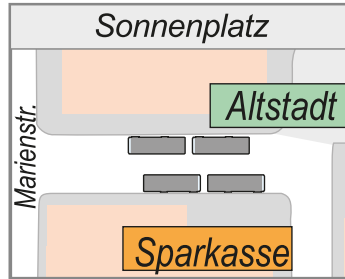

1509

Stadtbus zum Schulzentrum Jägersruh – Wartturmweg –
Sonnenplatz – Theater – Heimstätten

Gültig ab 15.12.2024

Servicetelefon 09281 812-600 · www.hofbus.de

**Fahrplan-
Auskunft**

		Montag bis Freitag
Jägersruh Ostendstraße	ab	7:24
Jägersruh Döberlitzer Straße		7:25
An der Joerdensanlage		7:27
Pfarrhofstraße		
Wartturmweg		7:28
Grüne Au		7:29
Oelsnitzer Straße		7:30
Jägerzeile		7:32
Gärtla		7:33
HofBad		7:34
Sonnenplatz 	an	7:36
Sonnenplatz 	ab	7:37
Stadtpost		7:40
Theater		7:41
Dr.-Enders-Straße		7:43
Am Geigengrund		7:44
Ossecker Straße		7:45
Schulzentrum 	an	7:46

Einstieg an der Altstadt-Seite

Haltestellen-Belegungsplan