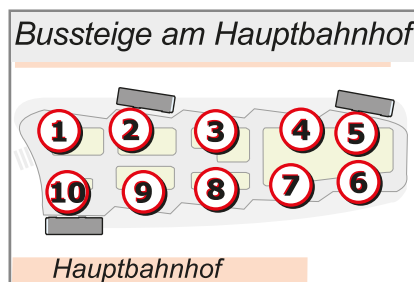

Haltestellen-Belegungsplan

Bus fährt auch Freitag an Werktagen in den Ferien.

Diese Verstärkerfahrt kann auch von anderen Personen (nicht nur Studenten) genutzt werden.