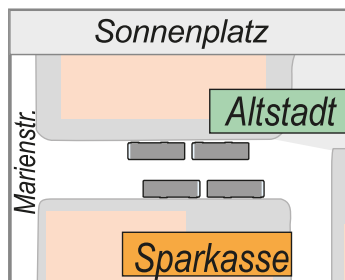

Haltestellen-Belegungspläne

Die Schulbusse können auch von anderen Personen (nicht nur Schülern) genutzt werden. Busse fahren nur an Schultagen, nicht in den Ferien, nicht an schulfreien Tagen und nicht am Buß- und Betttag. Ausnahmen gelten für die Linien 15E19 und 15V22.