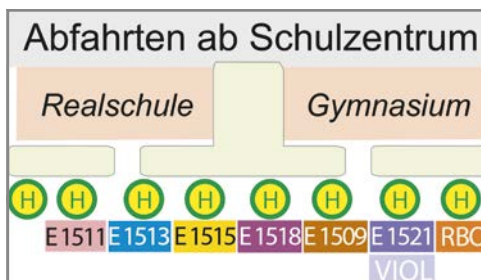

Haltestellen-Belegungspläne

Die Schulbusse können auch von anderen Personen (nicht nur Schülern) genutzt werden. Busse fahren nur an Schultagen, nicht in den Ferien, nicht an schulfreien Tagen und nicht am Buß- und Betttag. Ausnahmen gelten für die Linien 15E19 und 15V22.

Einstieg an der Sparkassen-Seite