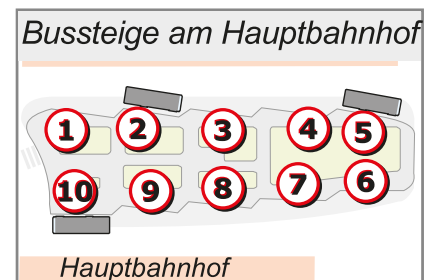

Haltestellen-Belegungspläne

Die Schulbusse können auch von anderen Personen (nicht nur Schülern) genutzt werden. Busse fahren nur an Schultagen, nicht in den Ferien, nicht an schulfreien Tagen und nicht am Buß- und Betttag. Ausnahmen gelten für die Linien 15E19 und 15V22.