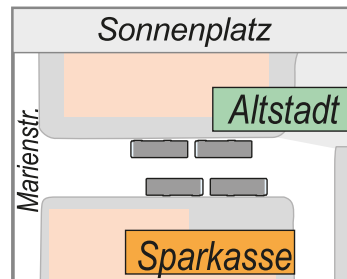

Haltestellen-Belegungsplan