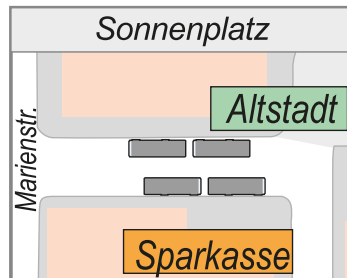

Haltestellen-Belegungspläne

Die Schulbusse können auch von anderen Personen (nicht nur Schülern) genutzt werden.
Busse fahren nur an Schultagen, nicht in den Ferien, nicht an schulfreien Tagen und nicht am Buß- und Betttag. Ausnahmen gelten für die Linien 15E19 und 15V22.