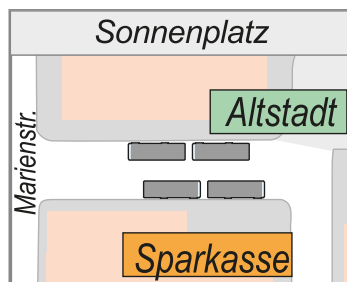

Haltestellen-Belegungspläne

Die Schulbusse können auch von anderen Personen (nicht nur Schülern) genutzt werden. Busse fahren nur an Schultagen, nicht in den Ferien, nicht an schulfreien Tagen und nicht am Buß- und Bettag. Ausnahmen gelten für die Linien 15E19 und 15V22.