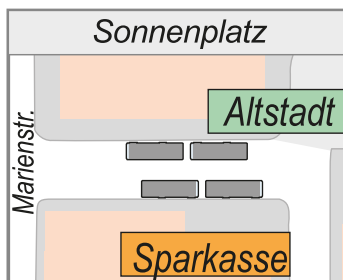

Haltestellen-Belegungspläne

Die Schulbusse können auch von anderen Personen (nicht nur Schülern) genutzt werden. Busse fahren nur an Schultagen, nicht in den Ferien, nicht an schulfreien Tagen und nicht am Buß- und Betttag. Ausnahmen gelten für die Linien 15E19 und 15V22.

Einstieg an der Sparkassen-Seite