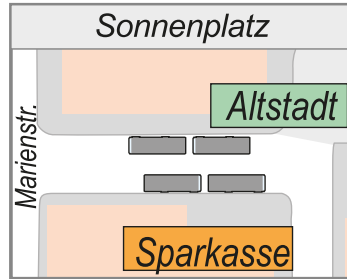

Schulbus (Mittagseinsatzwagen) Südring 100 –
Münsterschule – Hauptbahnhof – Sonnenplatz

Gültig ab 15.12.2024

HofBus GmbH Fahrplan-
Auskunft
Servicetelefon 09281 812-600 · www.hofbus.de

		Montag bis Donnerstag
Südring 100	ab	16:15
Krötenbruck		16:15
Robert-Koch-Straße		16:17
Münsterschule		16:18
Viceburgstraße		16:20
Hans-Böckler-Straße		16:21
Kurt-Schumacher-Platz		16:22
Theresienstraße		16:23
Liebigstraße		16:24
Hauptbahnhof (Bst. 2)	an	16:25
Hauptbahnhof (Bst. 2)	ab	16:26
Liebigstraße		16:28
Bergstraße		16:29
Sonnenplatz	an	16:30

Einstieg an der Altstadt-Seite

Haltestellen-Belegungspläne

Bus fährt auch Montag bis Donnerstag (an Werktagen) in den Ferien.

Schulbus (Mittagseinsatzwagen) Kolpingshöhe –
Hauptbahnhof – Sonnenplatz

Gültig ab 15.12.2024

HofBus GmbH Fahrplan-
Auskunft
Servicetelefon 09281 812-600 · www.hofbus.de

		Montag bis Mittwoch
Kolpingshöhe	ab	15:34
Hauptbahnhof (Bst. 10)	↓	15:41
Sonnenplatz	an	15:45

Einstieg an der Altstadt-Seite