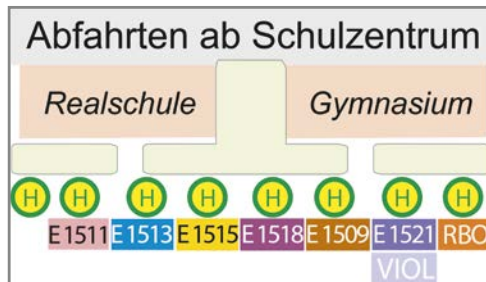

Schulbus (Mittagseinsatzwagen) Schulzentrum – Münsterschule – Südring 100 – Kolpingshöhe – Hauptbahnhof – Sonnenplatz

Gültig ab 15.12.2024

Servicetelefon 09281 812-600 · www.hofbus.de HofBus GmbH Fahrplan-Auskunft

		Montag bis Freitag
Schulzentrum	ab	13:05
Äußere-Bayreuther-Straße		13:08
Stephanstraße		13:09
Anspann/Klinikum		13:10
Münsterschule		13:11
Robert-Koch-Straße		13:12
Krötenbruck	↓	13:13
Südring 100	an	13:14
Südring 100	ab	13:15
Kösseinestraße		13:16
Kolpingshöhe		13:20
BRK-Heim		13:21
Hermann-Jahreis-Straße		13:22
Alsenberg		13:24
Alsenberger Straße		13:25
Orleansstraße		13:26
Hauptbahnhof (Bst. 10)		13:27
Liebigstraße		13:28
Bergstraße	↓	13:29
Sonnenplatz	an	13:30

Einstieg an der Altstadt-Seite

Haltestellen-Belegungspläne

Schulbus (Mittagseinsatzwagen) Schulzentrum – Sonnenplatz – Hauptbahnhof – Lessingstraße – Haidt

Gültig ab 15.12.2024

Servicetelefon 09281 812-600 · www.hofbus.de HofBus GmbH Fahrplan-Auskunft

		Montag bis Freitag
Schulzentrum	ab	13:05
Ossecker Straße		13:06
Am Geigengrund		13:07
Dr.-Enders-Straße		13:08
Berliner Platz		13:09
Luitpoldstraße	↓	13:10
Sonnenplatz	an	13:12
Sonnenplatz	ab	13:15
Bergstraße		13:16
Liebigstraße		13:17
Hauptbahnhof (Bst. 2)		13:18
Liebigstraße		13:20
Lessingstraße		13:25
Karolinenstraße		13:25
Theresienstein		13:27
Friedhof Haupteingang		13:28
Zoo		13:29
Labyrinth		13:30
Obere Labyrinthstraße	↓	13:31
Haidt	an	13:32

Einstieg an der Sparkassen-Seite