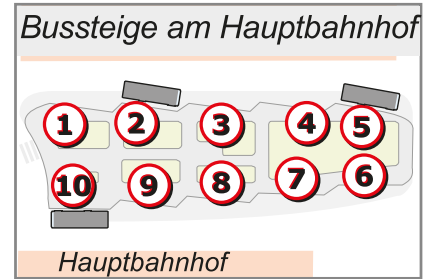

Schulbus (Mittagseinsatzwagen) Schulzentrum – Sonnenplatz – Hauptbahnhof

Gültig ab 15.12.2024

Servicetelefon 09281 812-600 · www.hofbus.de HofBus GmbH Fahrplan-Auskunft

		Montag bis Freitag
Schulzentrum	ab	13:05
Blücherstraße		13:07
Sonnenplatz		13:15
Bergstraße		13:16
Liebigstraße		13:17
Hauptbahnhof (Bst. 10)	an	13:18

Einstieg an der Sparkassen-Seite

Haltestellen-Belegungspläne

Die Schulbusse können auch von anderen Personen (nicht nur Schülern) genutzt werden. Busse fahren nur an Schultagen, nicht in den Ferien, nicht an schulfreien Tagen und nicht am Buß- und Betttag. Ausnahmen gelten für die Linien 15E19 und 15V22.

Verstärkerfahrt Hochschule – Hauptbahnhof

Gültig ab 15.12.2024

Servicetelefon 09281 812-600 · www.hofbus.de HofBus GmbH Fahrplan-Auskunft

		Freitag
Hochschule	ab	13:18
Verwaltungshochschule		13:19
Wirthstraße		13:20
Hauptbahnhof (Bst. 10)	an	13:30