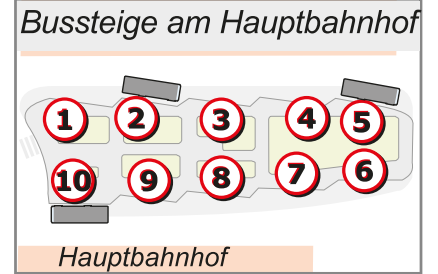

Schulbus (Mittagseinsatzwagen) Südring 100 – Münsterschule
– Hauptbahnhof – Sonnenplatz

Gültig ab 15.12.2024

Servicetelefon 09281 812-600 · www.hofbus.de HofBus GmbH Fahrplan-
Auskunft

		Freitag
Südring 100	ab	11:35
Krötenbruck		11:37
Robert-Koch-Straße		11:38
Münsterschule		11:39
Anspann/Klinikum		11:40
Stephanstraße		11:41
Äußere-Bayreuther-Straße		11:42
August-Mohl-Straße		11:43
Blücherstraße		11:44
Kurt-Schumacher-Platz		11:46
Theresienstraße		11:47
Liebigstraße		11:48
Hauptbahnhof (Bst. 2)		11:49
Liebigstraße		11:50
Bergstraße	↓	11:51
Sonnenplatz	an	11:52

Einstieg an der Altstadt-Seite

Haltestellen-Belegungspläne

Schulbus (Mittagseinsatzwagen) Schulzentrum –
Südring 100 – Münsterschule – Sonnenplatz

Gültig ab 15.12.2024

Servicetelefon 09281 812-600 · www.hofbus.de HofBus GmbH Fahrplan-
Auskunft

		Montag bis Freitag
Schulzentrum	ab	13:05
Äußere-Bayreuther-Straße		13:08
Stephanstraße		13:09
Anspann/Klinikum		13:10
Viceburgstraße		13:11
Schollenteich		13:12
Alsenberg		13:13
Otterberg		13:14
Hügelstraße		13:15
Ostpreussenstraße		13:16
Krötenbrucker Straße		13:17
Moschendorf		13:18
Krötenbrucker Straße		13:19
Kösseinestraße	↓	13:20
Südring 100	an	13:22
Südring 100	ab	13:24
Krötenbruck		13:26
Robert-Koch-Straße		13:27
Münsterschule		13:28
Anspann/Klinikum		13:29
Hans-Böckler-Straße		13:30
Kurt-Schumacher-Platz		13:31
Theresienstraße		13:32
Bergstraße	↓	13:33
Sonnenplatz	an	13:34

Einstieg an der Altstadt-Seite