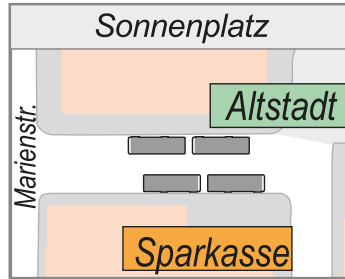

Gültig ab 15.12.2024

Servicetelefon 09281 812-600 · www.hofbus.de HofBus GmbH Fahrplan-
Auskunft

		Montag bis Freitag
Sonnenplatz	ab	7:17
Bergstraße		7:18
Hans-Böckler-Straße		7:20
Anspann/Klinikum		7:22
Münsterschule		7:23
Robert-Koch-Straße		7:24
Krötenbruck		7:25
Südring 100		7:27
Peuntweg		7:29
Krötenhof		7:30
Brüder-Grimm-Straße		7:31
Zobelsreuther Straße		7:32
Michael-Gehringer-Straße		7:33
Robert-Koch-Straße		7:34
Münsterschule		7:35
Anspann/Klinikum		7:36
Stephanstraße		7:37
Äußere-Bayreuther-Straße		7:38
August-Mohl-Straße		7:39
Schulzentrum		7:41
Ossecker Straße		7:43
Am Geigengrund		7:44
Dr.-Enders-Straße		7:45
Berliner Platz		7:47
Luitpoldstraße	↓	7:49
Sonnenplatz	an	7:50

Haltestellen-Belegungsplan

Einstieg an der Sparkassen-Seite

Gültig ab 15.12.2024

Servicetelefon 09281 812-600 · www.hofbus.de HofBus GmbH Fahrplan-
Auskunft

		Montag bis Freitag
Heideweg	ab	7:12
Ogdenstraße		7:13
Joensustraße		7:15
Unterkotzau		7:16
Joensustraße		7:17
Hofeck		7:18
Silberbergstraße		7:19
Joditzer Weg		7:21
Lutherstraße		7:22
Am Milchhof		7:23
Konradskirche		7:24
Freiheitshalle		7:25
Theater		7:26
Kreuzsteinstraße	↓	7:28
Sonnenplatz	an	7:29
Sonnenplatz	ab	7:31
Kurt-Schumacher-Platz		7:32
Blücherbrücke		7:34
Blücherstraße	↓	7:35
Schulzentrum	an	7:37