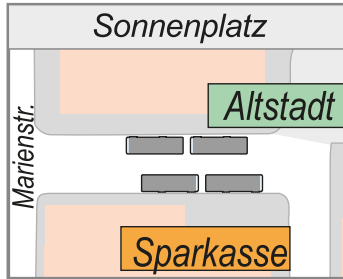

Schulbus (Mittagseinsatzwagen) Lessingstraße – Sonnenplatz – Jägersruh – Hochschule

Gültig ab 15.12.2024

Servicetelefon 09281 812-600 · www.hofbus.de **HofBus GmbH** Fahrplan-Auskunft

		Montag bis Freitag
Lessingstraße	ab	13:05
Karolinenstraße		13:05
Unteres Tor		13:06
Rathaus		13:07
Karlstraße		13:08
Oberes Tor		13:09
Sonnenplatz	an	13:11
Sonnenplatz	ab	13:15
HofBad		13:17
Jägerzeile		13:19
Oelsnitzer Straße		13:20
Grüne Au		13:21
Wartturmweg		13:23
Hangleite		13:24
Pfarrhofstraße		13:25
An der Joerdensanlage		13:26
Jägersruh Döberlitzer Straße		13:28
Jägersruh Ostendstraße		13:31
Ottostraße		13:37
Max-Blumtritt-Heim		13:38
Heiligengrabstraße		13:39
Johann-Weiß-Straße		13:40
Doebereinerstraße		13:41
Gabelsbergerstraße		13:42
Dr.-Bonhoeffer-Straße		13:43
Verwaltungshochschule		13:44
Hochschule	an	13:45

Haltestellen-Belegungsplan

Die Schulbusse können auch von anderen Personen (nicht nur Schülern) genutzt werden. Busse fahren nur an Schultagen, nicht in den Ferien, nicht an schulfreien Tagen und nicht am Buß- und Betttag. Ausnahmen gelten für die Linien 15E19 und 15V22.

Einstieg an der Sparkassen-Seite

Schulbus (Mittagseinsatzwagen) Schulzentrum – Sonnenplatz – Hauptbahnhof – Wölbattendorf

Gültig ab 15.12.2024

Servicetelefon 09281 812-600 · www.hofbus.de **HofBus GmbH** Fahrplan-Auskunft

		Montag bis Freitag
Schulzentrum	ab	13:05
Blücherstraße		13:08
Kurt-Schumacher-Platz		13:09
Theresienstraße		13:10
Bergstraße		13:11
Sonnenplatz	an	13:12
Sonnenplatz	ab	13:13
Theresienstraße		13:14
Liebigstraße		13:15
Hauptbahnhof (Bst. 2)		13:16
Liebigstraße		13:17
Bergstraße		13:18
Sonnenplatz	an	13:19
Sonnenplatz	ab	13:20
Luitpoldstraße		13:22
Berliner Platz		13:24
Dr.-Enders-Straße		13:26
Graf-Stauffenberg-Straße		13:27
Kasernen		13:28
Hohensaas		13:29
Quellitz B15		13:30
Wölbattendorf		13:34
Wölbattendorf Ortsmitte		13:35
Quellitz		13:38
Osseck	an	13:40