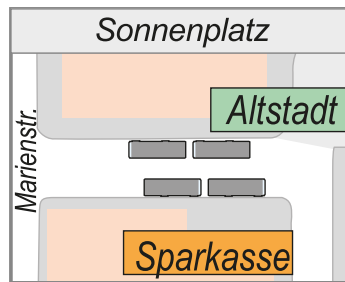

Haltestellen-Belegungspläne

Die Schulbusse können auch von anderen Personen (nicht nur Schülern) genutzt werden.
Busse fahren nur an Schultagen, nicht in den Ferien, nicht an schulfreien Tagen und nicht am Buß- und Betttag. Ausnahmen gelten für die Linien 15E19 und 15V22.