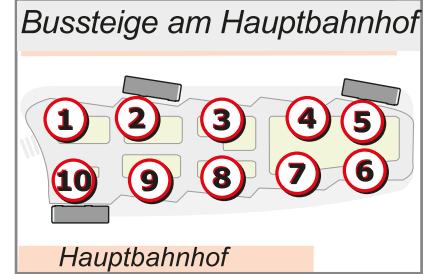

Schulbus (Mittagseinsatzwagen) Schulzentrum – Münsterschule – Südring 100 – Kolpingshöhe – Hauptbahnhof – Sonnenplatz

Gültig ab 15.12.2024

Servicetelefon 09281 812-600 · www.hofbus.de HofBus GmbH Fahrplan-Auskunft

		Montag bis Freitag
Schulzentrum	ab	13:05
Äußere-Bayreuther-Straße		13:08
Stephanstraße		13:09
Anspann/Klinikum		13:10
Münsterschule		13:11
Robert-Koch-Straße		13:12
Krötenbruck	↓	13:13
Südring 100	an	13:14
Südring 100	ab	13:15
Kösseinestraße		13:16
Kolpingshöhe		13:20
BRK-Heim		13:21
Hermann-Jahreis-Straße		13:22
Alsenberg		13:24
Alsenberger Straße		13:25
Orleansstraße		13:26
Hauptbahnhof (Bst. 10)		13:27
Liebigstraße		13:28
Bergstraße	↓	13:29
Sonnenplatz	an	13:30

Einstieg an der Altstadt-Seite

Haltestellen-Belegungspläne

Schulbus (Mittagseinsatzwagen) Schulzentrum – Sonnenplatz – Hauptbahnhof – Lessingstraße – Haidt

Gültig ab 15.12.2024

Servicetelefon 09281 812-600 · www.hofbus.de HofBus GmbH Fahrplan-Auskunft

		Montag bis Freitag
Schulzentrum	ab	13:05
Ossecker Straße		13:06
Am Geigengrund		13:07
Dr.-Enders-Straße		13:08
Berliner Platz		13:09
Luitpoldstraße	↓	13:10
Sonnenplatz	an	13:12
Sonnenplatz	ab	13:15
Bergstraße		13:16
Liebigstraße		13:17
Hauptbahnhof (Bst. 2)		13:18
Liebigstraße		13:20
Lessingstraße		13:25
Karolinenstraße		13:25
Theresienstein		13:27
Friedhof Haupteingang		13:28
Zoo		13:29
Labyrinth		13:30
Obere Labyrinthstraße	↓	13:31
Haidt	an	13:32

Einstieg an der Sparkassen-Seite