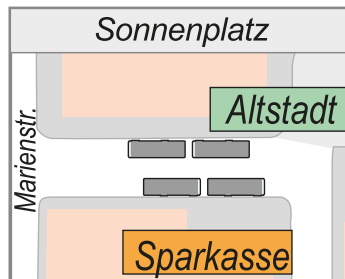

Haltestellen-Belegungsplan

Einstieg an der Sparkassen-Seite

Die Schulbusse können auch von anderen Personen (nicht nur Schülern) genutzt werden.
Busse fahren nur an Schultagen, nicht in den Ferien, nicht an schulfreien Tagen und nicht am Buß- und Betttag. Ausnahmen gelten für die Linien 15E19 und 15V22.