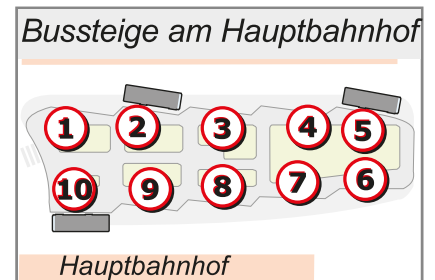

Haltestellen-Belegungspläne