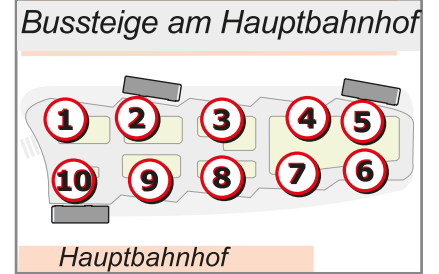

Schulbus (Mittagseinsatzwagen) Südring 100 –
Münsterschule – Hauptbahnhof – Sonnenplatz

Gültig ab 15.12.2024

HofBus GmbH Fahrplan-
Auskunft
Servicetelefon 09281 812-600 · www.hofbus.de

		Montag bis Donnerstag
Südring 100	ab	16:15
Krötenbruck		16:15
Robert-Koch-Straße		16:17
Münsterschule		16:18
Viceburgstraße		16:20
Hans-Böckler-Straße		16:21
Kurt-Schumacher-Platz		16:22
Theresienstraße		16:23
Liebigstraße		16:24
Hauptbahnhof (Bst. 2)	an	16:25
Hauptbahnhof (Bst. 2)	ab	16:26
Liebigstraße		16:28
Bergstraße		16:29
Sonnenplatz	an	16:30

Einstieg an der Altstadt-Seite

Haltestellen-Belegungspläne

Bus fährt auch Montag bis Donnerstag (an Werktagen) in den Ferien.

Schulbus (Mittagseinsatzwagen) Kolpingshöhe –
Hauptbahnhof – Sonnenplatz

Gültig ab 15.12.2024

HofBus GmbH Fahrplan-
Auskunft
Servicetelefon 09281 812-600 · www.hofbus.de

		Montag bis Mittwoch
Kolpingshöhe	ab	15:34
Hauptbahnhof (Bst. 10)	↓	15:41
Sonnenplatz	an	15:45

Einstieg an der Altstadt-Seite