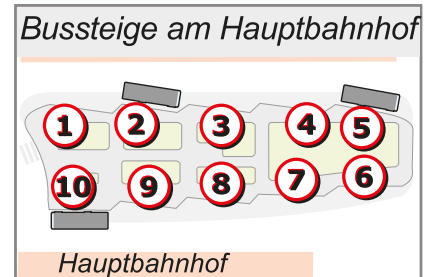

Haltestellen-Belegungspläne

Die Schulbusse können auch von anderen Personen (nicht nur Schülern) genutzt werden. Busse fahren nur an Schultagen, nicht in den Ferien, nicht an schulfreien Tagen und nicht am Buß- und Bettag. Ausnahmen gelten für die Linien 15E19 und 15V22.