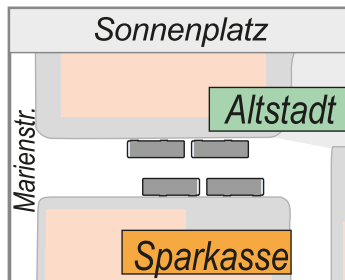

Haltestellen-Belegungspläne