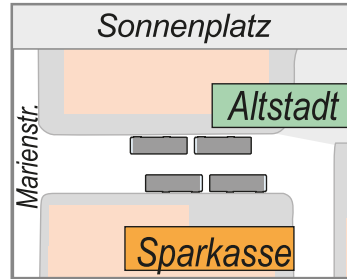

15E9 →

Schulbus (Früheinsatzwagen) Hauptbahnhof – Sonnenplatz – Schulzentrum

Gültig ab 15.12.2024

Servicetelefon 09281 812-600 · www.hofbus.de

HofBus GmbH Fahrplan-
Auskunft

		Montag bis Freitag
Hauptbahnhof (Bst. 2) 	ab	7:32
Liebigstraße		7:34
Bergstraße		7:35
Sonnenplatz 		7:37
Blücherbrücke		7:38
Blücherstraße		7:39
Schulzentrum 	an	7:42

Einstieg an der Altstadt-Seite

Haltestellen-Belegungsplan