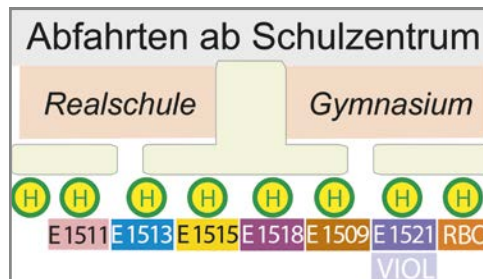

Haltestellen-Belegungspläne

Die Schulbusse können auch von anderen Personen (nicht nur Schülern) genutzt werden.
Busse fahren nur an Schultagen, nicht in den Ferien, nicht an schulfreien Tagen und nicht am Buß- und Betttag. Ausnahmen gelten für die Linien 15E19 und 15V22.