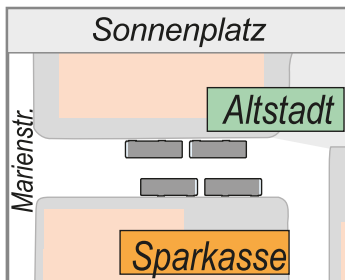

Haltestellen-Belegungspläne

🚶 Einstieg an der Altstadt-Seite

🚶 Einstieg an der Sparkassen-Seite

Die Schulbusse können auch von anderen Personen (nicht nur Schülern) genutzt werden. Busse fahren nur an Schultagen, nicht in den Ferien, nicht an schulfreien Tagen und nicht am Buß- und Betttag. Ausnahmen gelten für die Linien 15E19 und 15V22.