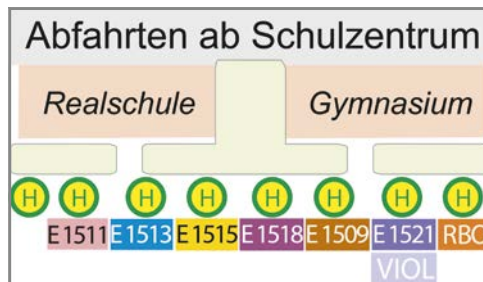

Schulbus (Mittagseinsatzwagen) Schulzentrum – Sonnenplatz – Hauptbahnhof

Gültig ab 15.12.2024

Servicetelefon 09281 812-600 · www.hofbus.de HofBus GmbH Fahrplan-Auskunft

		Montag bis Freitag
Schulzentrum	ab	13:05
Blücherstraße		13:07
Sonnenplatz		13:15
Bergstraße		13:16
Liebigstraße		13:17
Hauptbahnhof (Bst. 10)	an	13:18

Einstieg an der Sparkassen-Seite

Haltestellen-Belegungspläne

Die Schulbusse können auch von anderen Personen (nicht nur Schülern) genutzt werden. Busse fahren nur an Schultagen, nicht in den Ferien, nicht an schulfreien Tagen und nicht am Buß- und Betttag. Ausnahmen gelten für die Linien 15E19 und 15V22.

Verstärkerfahrt Hochschule – Hauptbahnhof

Gültig ab 15.12.2024

Servicetelefon 09281 812-600 · www.hofbus.de HofBus GmbH Fahrplan-Auskunft

		Freitag
Hochschule	ab	13:18
Verwaltungshochschule		13:19
Wirthstraße		13:20
Hauptbahnhof (Bst. 10)	an	13:30