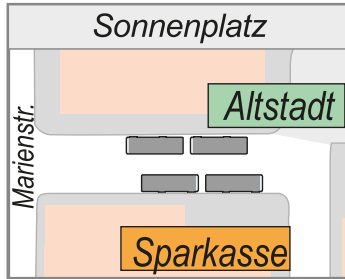

Schulbus (Früheinsatzwagen) Moschendorf – Schulzentrum – Sonnenplatz – Kolpingshöhe – Südring 100

Gültig ab 15.12.2024

Servicetelefon 09281 812-600 · www.hofbus.de **HofBus GmbH** Fahrplan-Auskunft

		Montag bis Freitag
Moschendorf	ab	7:20
Krötenbrucker Straße		7:21
Ostpreußenstraße		7:22
Hügelstraße		7:23
Otterberg		7:24
Alsenberg		7:25
Schollenteich		7:26
Anspann/Klinikum		7:28
Stephanstraße		7:29
Äußere-Bayreuther-Straße		7:30
August-Mohl-Straße		7:31
Schulzentrum 🚶		7:32
Blücherstraße	↓	7:35
Sonnenplatz 🚶	an	7:37
Sonnenplatz 🚶	ab	7:45
Bergstraße		7:46
Hans-Böckler-Straße		7:47
Viceburgstraße		7:48
BRK-Heim		7:50
Kolpingshöhe 🚶		7:53
Kösseinestraße	↓	7:54
Südring 100 🚶	an	7:55

Haltestellen-Belegungsplan

🚶 Einstieg an der Sparkassen-Seite

Schulbus (Früheinsatzwagen) Studentenberg – Sonnenplatz – Hauptbahnhof – Münsterschule – Südring 100 – Kolpingshöhe

Gültig ab 15.12.2024

Servicetelefon 09281 812-600 · www.hofbus.de **HofBus GmbH** Fahrplan-Auskunft

		Montag bis Freitag
Studentenberg	ab	7:09
Hauptmannsweg		7:10
Friedhof		7:12
Theresienstein		7:13
Unteres Tor		7:14
Rathaus		7:15
Karlstraße		7:16
Oberes Tor		7:17
Sonnenplatz 🚶		7:19
Bergstraße		7:21
Liebigstraße	↓	7:22
Hauptbahnhof (Bst. 2) 🚶	an	7:23
Hauptbahnhof (Bst. 2) 🚶	ab	7:28
Liebigstraße		7:30
Bergstraße		7:31
Sonnenplatz 🚶		7:33
Hans-Böckler-Straße		7:35
Anspann/Klinikum		7:37
Münsterschule 🚶		7:38
Robert-Koch-Straße		7:39
Krötenbruck		7:40
Südring 100 🚶	↓	7:42
Kolpingshöhe 🚶	an	7:45