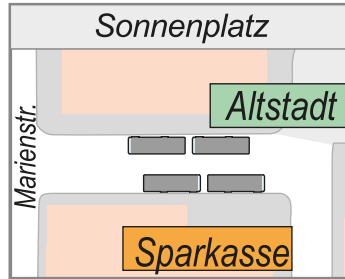

Schulbus (Früheinsatzwagen) Jägersruh – Sonnenplatz – Schulzentrum – Münsterschule – Südring 100

Gültig ab 15.12.2024

Servicetelefon 09281 812-600 · www.hofbus.de **HofBus GmbH** Fahrplan-Auskunft

		Montag bis Freitag
Jägersruh Döberlitzer Straße	ab	7:17
Jägersruh Ostendstraße		7:19
Jägersruh Döberlitzer Straße		7:20
An der Joerdensanlage		7:22
Pfarrhofstraße		7:24
Wartturmweg		7:25
Grüne Au		7:26
Oelsnitzer Straße		7:27
Jägerzeile		7:29
Gärtla		7:30
HofBad		7:31
Sonnenplatz	an	7:33
Sonnenplatz	ab	7:37
Blücherbrücke		7:38
Blücherstraße		7:39
Schulzentrum	an	7:42
Schulzentrum	ab	7:45
August-Mohl-Straße		7:48
Äußere-Bayreuther-Straße		7:49
Stephanstraße		7:50
Anspann/Klinikum		7:51
Münsterschule		7:52
Robert-Koch-Straße		7:53
Krötenbruck		7:54
Südring 100	an	7:55

Einstieg an der Altstadt-Seite

Haltestellen-Belegungsplan

Schulbus (Früheinsatzwagen) Sonnenplatz – Hauptbahnhof – Sonnenplatz – Schulzentrum – Joditzer Weg

Gültig ab 15.12.2024

Servicetelefon 09281 812-600 · www.hofbus.de **HofBus GmbH** Fahrplan-Auskunft

		Montag bis Freitag
Sonnenplatz	ab	7:25
Bergstraße		7:26
Liebigstraße		7:27
Hauptbahnhof (Bst. 2)		7:30
Liebigstraße		7:32
Bergstraße		7:33
Sonnenplatz	an	7:34
Sonnenplatz	ab	7:37
Blücherbrücke		7:38
Blücherstraße		7:39
Schulzentrum		7:42
Ossecker Straße		7:45
Am Geigengrund		7:46
Dr.-Enders-Straße		7:47
Freiheitshalle		7:51
Leopoldstraße		7:53
Joditzer Weg	an	7:55

Einstieg an der Altstadt-Seite