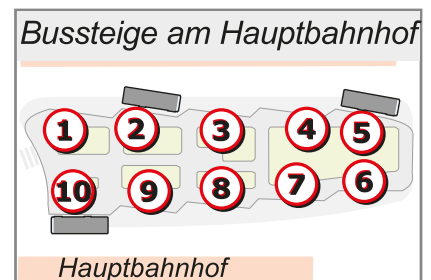

Haltestellen-Belegungspläne

Die Schulbusse können auch von anderen Personen (nicht nur Schülern) genutzt werden. Busse fahren nur an Schultagen, nicht in den Ferien, nicht an schulfreien Tagen und nicht am Buß- und Betttag. Ausnahmen gelten für die Linien 15E19 und 15V22.

Einstieg an der Sparkassen-Seite