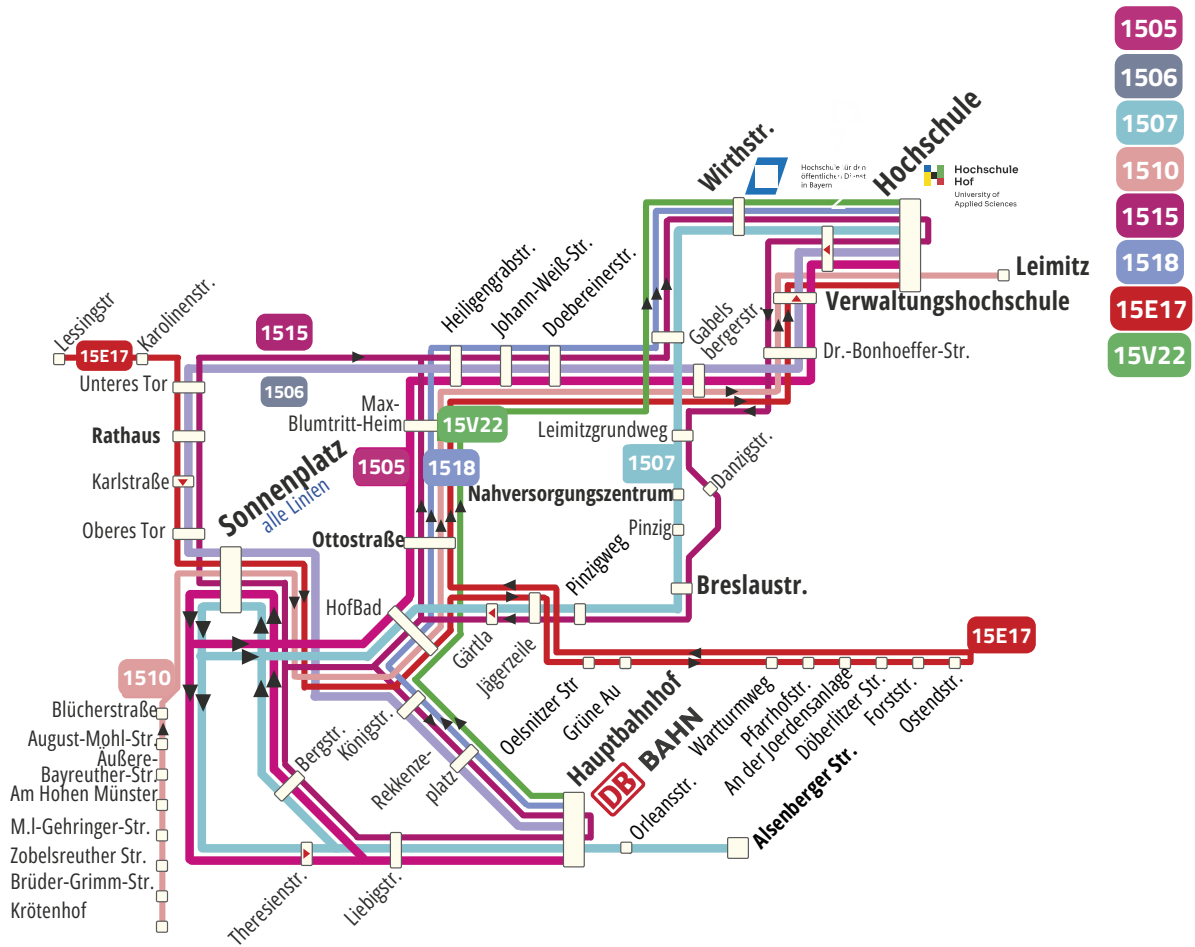

# Die wichtigsten Buslinien für Studierende

Busverkehr rund um die Hochschulen

# Liniennetz - Auszug

- 1505** Hbf - Sonnenplatz - Ottostr. - Hochschule (täglich)
- 1506** Hbf - Sonnenplatz - Rathaus - Hochschule (täglich)
- 1507** Hbf - Sonnenplatz - Breslaustr. - Hochschule (täglich)
- 1515** Sonnenplatz - Hochschule - Hbf - Sonnenplatz (täglich)
- 1518** Hbf - Hochschule (nur sonntags, nicht an Wochenfeiertagen)
- 15V22** Hbf - Hochschule (nur freitags)

**1505****Stadtbus** Hauptbahnhof – Liebigstraße – Sonnenplatz –  
Max-Blumtritt-Heim – Hochschule

Gültig ab 15.12.2024

Servicetelefon 09281 812-600 · [www.hofbus.de](http://www.hofbus.de) **HofBus GmbH** **Fahrplan-**  
**Auskunft**