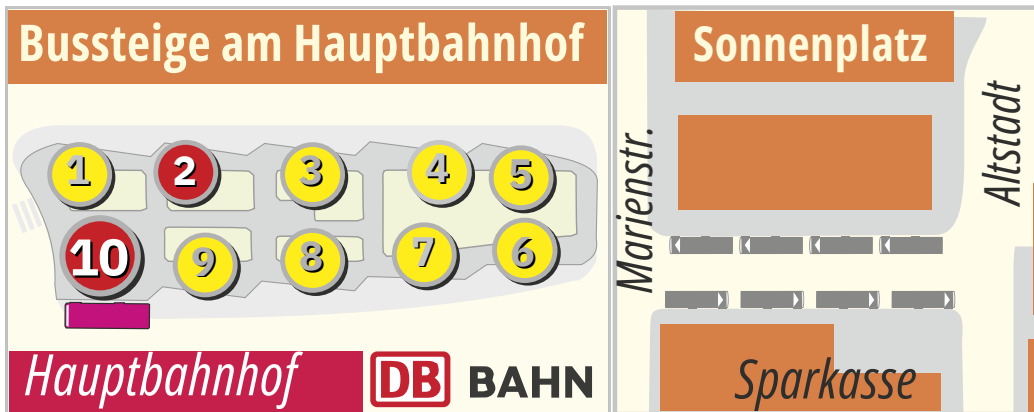

# Die wichtigsten Buslinien für Studierende

Busverkehr rund um die Hochschulen

# Liniennetz - Auszug

- 1505** Hbf - Sonnenplatz - Ottostr. - Hochschule (täglich)
- 1506** Hbf - Sonnenplatz - Rathaus - Hochschule (täglich)
- 1507** Hbf - Sonnenplatz - Breslaustr. - Hochschule (täglich)
- 1515** Sonnenplatz - Hochschule - Hbf - Sonnenplatz (täglich)
- 1518** Hbf - Hochschule (nur sonntags, nicht an Wochenfeiertagen)
- 15V22** Hbf - Hochschule (nur freitags)