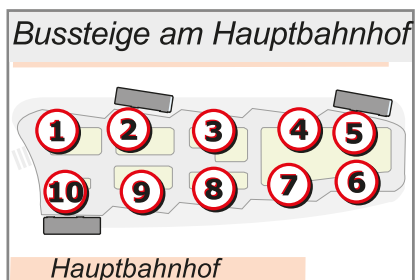

1518

Spätverkehr Hauptbahnhof – Hochschule – Hauptbahnhof

Gültig ab 15.12.2024

Servicetelefon 09281 812-600 · www.hofbus.de

**Fahrplan-
Auskunft**

		Sonntag		
Hauptbahnhof (Bst. 10) DB	ab	20:30	21:00	21:30
Rekkenzeplatz		20:31	21:01	21:31
Königstraße		20:32	21:02	21:32
HofBad		20:33	21:03	21:33
Ottostraße		20:34	21:04	21:34
Max-Blumtritt-Heim		20:35	21:05	21:35
Heiligengrabstraße		20:36	21:06	21:36
Johann-Weiß-Straße		20:37	21:07	21:37
Doebereinerstraße		20:38	21:08	21:38
Gabelsbergerstraße		20:39	21:09	21:39
Wirthstraße		20:40	21:10	21:40
Hochschule 		20:41	21:11	21:41
Wirthstraße		20:42	21:12	21:42
Gabelsbergerstraße		20:43	21:13	21:43
Doebereinerstraße		20:44	21:14	21:44
Johann-Weiß-Straße		20:45	21:15	21:45
Heiligengrabstraße		20:45	21:15	21:45
Max-Blumtritt-Heim		20:46	21:16	21:46
Ottostraße		20:47	21:17	21:47
HofBad		20:48	21:18	21:48
Königstraße		20:49	21:19	21:49
Rekkenzeplatz		20:50	21:20	21:50
Hauptbahnhof (Bst. 10) DB	an	20:52	21:22	21:52

Die Linie 1518 bedient nur sonntags, nicht an Feiertagen.
Keine Bedienung an Ostersonntag und Pfingstsonntag.

15V22

Verstärkerfahrt Hochschule – Hauptbahnhof

Gültig ab 15.12.2024

Servicetelefon 09281 812-600 · www.hofbus.de

**Fahrplan-
Auskunft**

		Freitag
Hochschule 	ab	13:18
Verwaltungshochschule		13:19
Wirthstraße		13:20
Hauptbahnhof (Bst. 10) DB	an	13:30

Haltestellen-Belegungsplan

Bus fährt auch Freitag an Werktagen in den Ferien.

Diese Verstärkerfahrt kann auch von anderen Personen (nicht nur Studenten) genutzt werden.